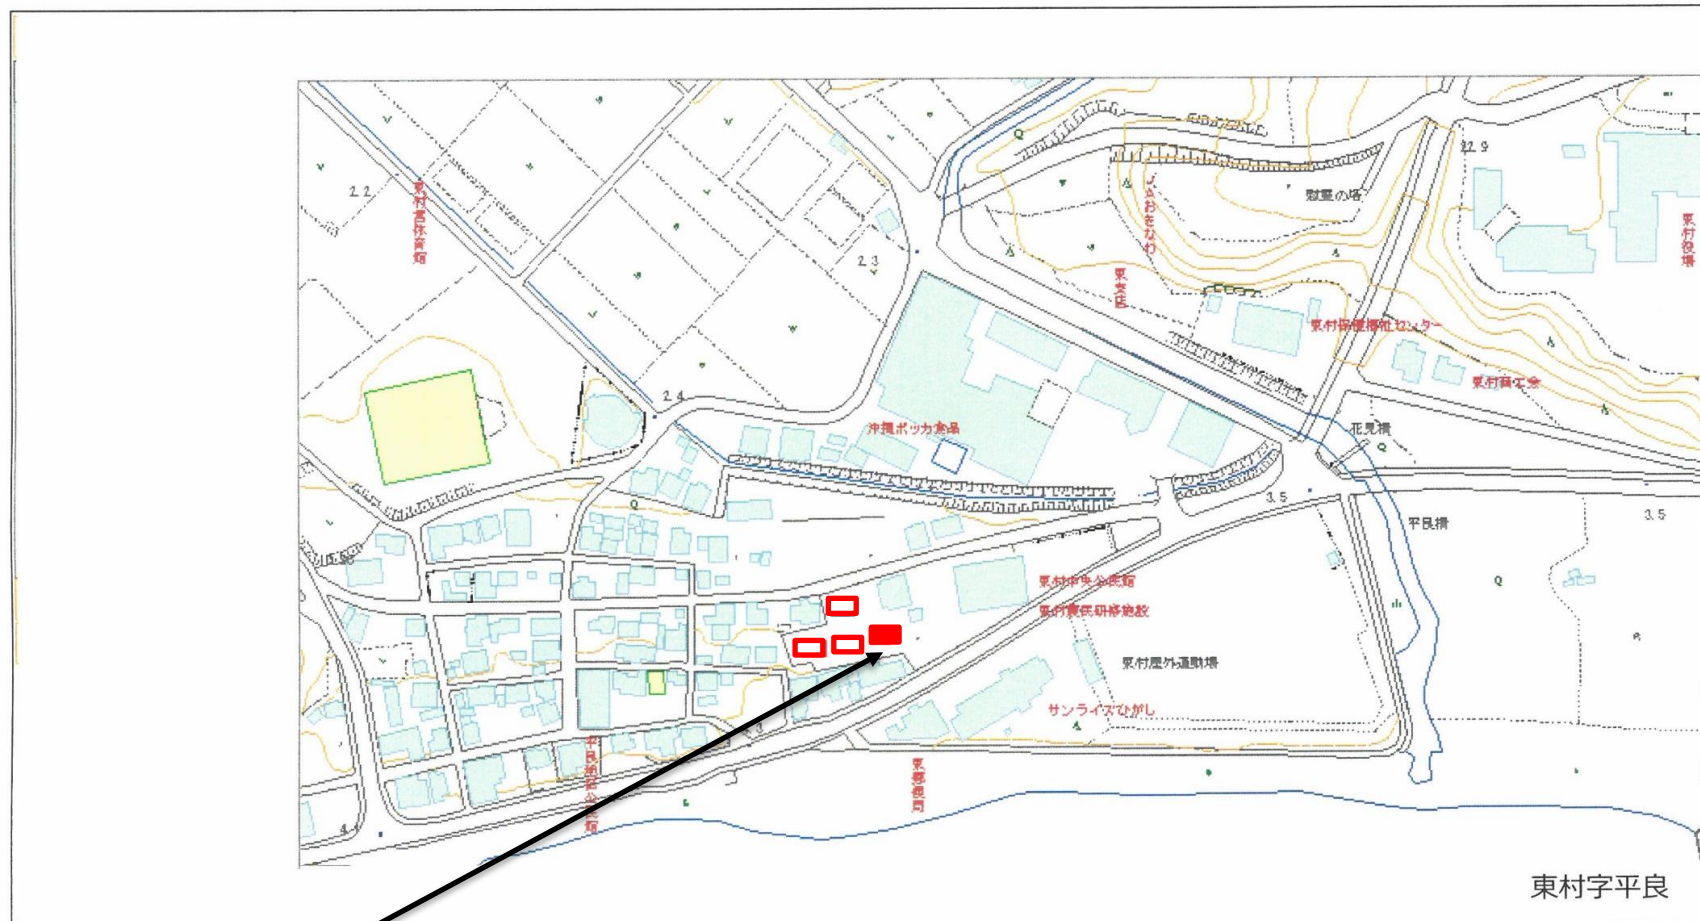

平良定住促進住宅 位置図

住所：沖縄県国頭郡東村字平良489番

 今回募集のC棟