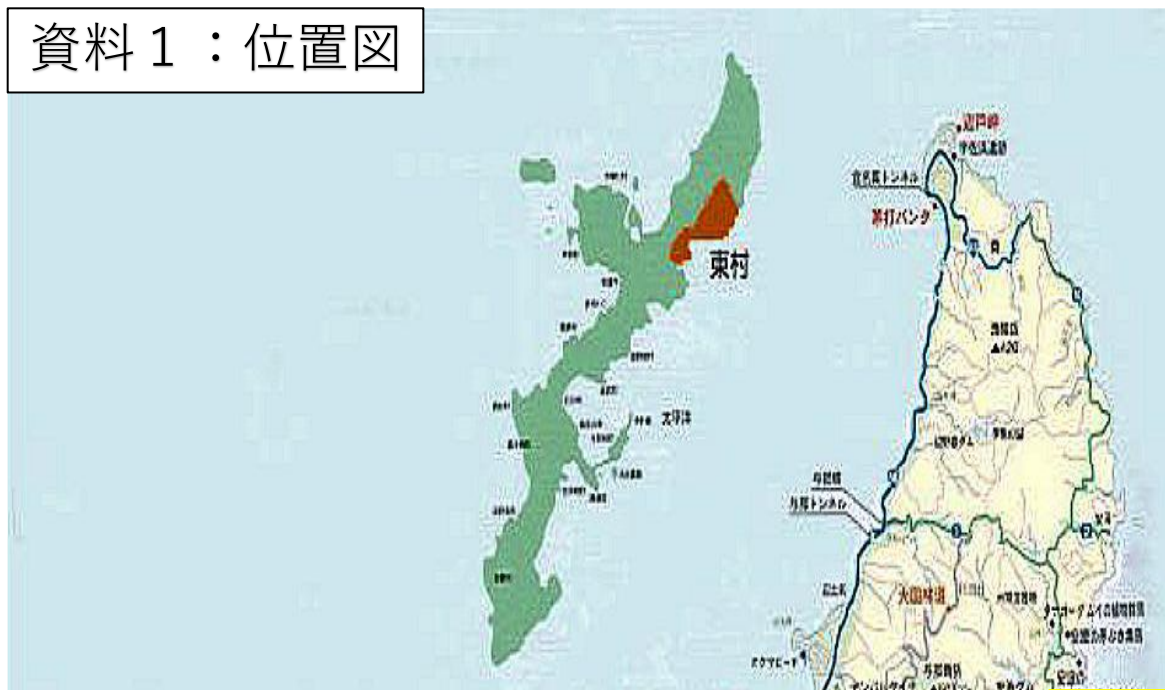

資料 1 : 位置図

資料 2 : 敷地概略図

海浜公園

道の駅

中央公民館

①複合施設
約18,000㎡

JAおきなわ

約24,000㎡

②公園施設

約3,000㎡

東村役場