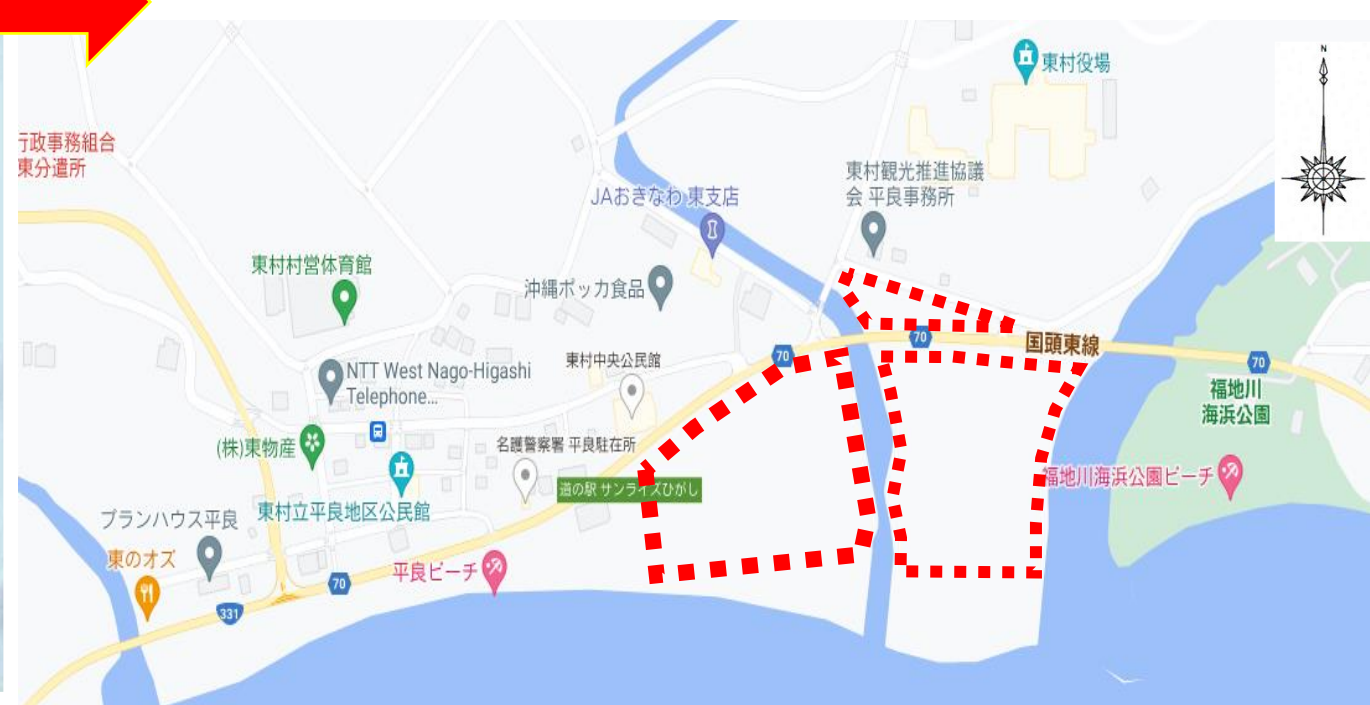

資料 1 : 位置図

資料 2 : 敷地概略図

海浜公園

道の駅

中央公民館

①複合施設
約18,000㎡

JAおきなわ

約24,000㎡

②公園施設

約3,000㎡

東村役場